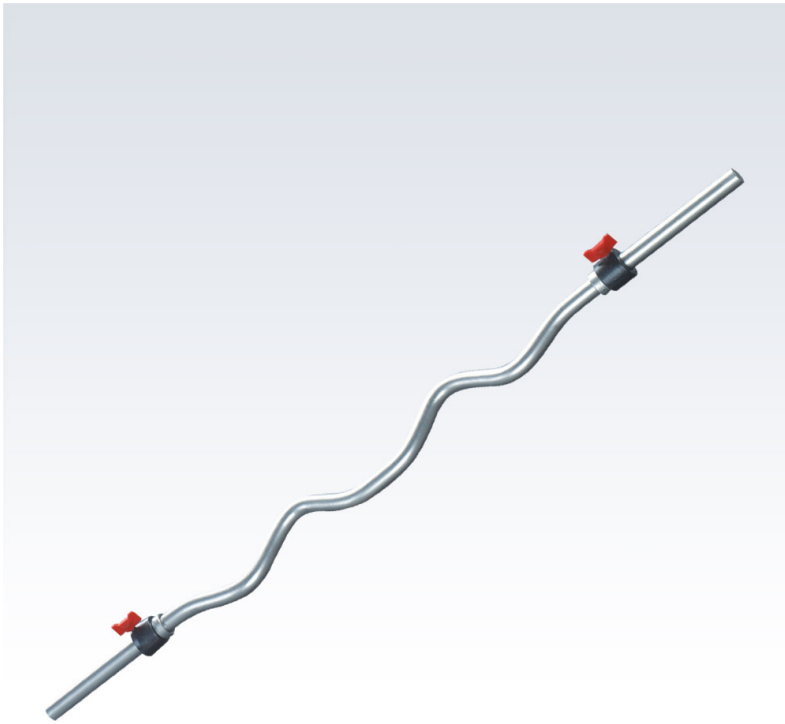

Curl bar ø 28 mm

- High-quality stainless V2A steel
- ø 28 mm
- Grip 89 cm
- Collars included

Art. No	Length	Width	Height	Weight
16008	142 cm			8 kg

SCHNELL Trainingsgeräte GmbH · Sportweg 9 · D - 86565 Gachenbach / OT Peutenhausen
Tel. +49 (0) 82 52 / 88 55-0 · Fax +49 (0) 82 52 / 88 55-22 · Internet: <https://www.schnell-online.de> · e-mail: info@schnell-online.de